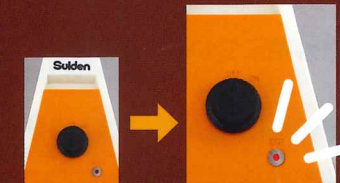

運転ランプ

運転中はランプが点灯しますので消し忘れを防止できます。