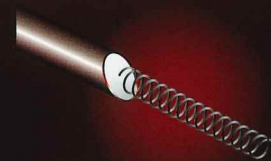

ツイントリプルタイプはキャスター標準装備。取っ手を持ち楽に移動できます。
※シングルタイプのキャスターは別売り品となります。

別売りオプション品

■電源コード
※対象機種 SEH-15A-2 SEH-30A-2

- 電源コード 2m・3芯・5m 希望小売価格 4,840円(税込)
- 電源コード 2m・3芯・10m 希望小売価格 8,800円(税込)

■電源コード
※対象機種 SEH-45A-3

- 電源コード 2m・4芯・5m 希望小売価格 5,170円(税込)
- 電源コード 2m・4芯・10m 希望小売価格 9,350円(税込)

■キャスターセット
※対象機種 SEH-10AH-1 SEH-10A-1/1-B SEH-15A-2

- SEHオプションキャスターセット 希望小売価格 3,850円(税込)

優れた遠赤外線ヒーター

■波長の分類 人体に最も吸収されやすい3~20マイクロンの波長で身体の芯から温まります。

名称	ガンマ線	エックス線	紫外線	可視光線	赤外線	マイクロ波	電波	電磁界
用途	癌の治療	レントゲン	日焼サロン	蛍光灯	暖房	電子レンジ	テレビ	送電線

近赤外線
波長域:1~3マイクロン

遠赤外線
波長域:3~1,000マイクロン

ヒートスポット波長域 3~20マイクロン

■ヒーター線構造

熱伝導性が高く、長寿命な電熱線を使用しています。

■発熱の原理

遠赤外線は身体に吸収されると分子の振動を活発にして温まります。

■石油ストーブとの差