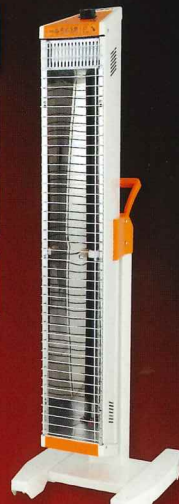

株式会社 スイデン

<https://www.suiden.com>

Heat Spot スイデンの業務用暖房機

シングルタイプ

100V

- 温度調節
- ワンタッチ
- 運転ランプ
- OFF
- 安全装置

NEW

最適な温度設定で
省エネ運転

温度調節

低温から高温まで無段階の温度調節が可能で最適な温度に設定できます。温度を下げるのに比例して消費電力も下がるので省エネになります。

温度調節機能付き
■SEH-10AH-1
オープン価格

100V

- ワンタッチ
- 運転ランプ
- OFF
- 安全装置

使い勝手の良い100Vタイプ
■SEH-10A-1
オープン価格

単相
200V

- ワンタッチ
- 運転ランプ
- OFF
- 安全装置

高性能のスタンダードタイプ
■SEH-15A-2
オープン価格

ツインタイプ

単相
200V

- 角度調節
- 運転ランプ
- OFF
- 安全装置
- キャスター

広範囲をカバーしたツインタイプ
■SEH-30A-2
オープン価格

トリプルタイプ

3相
200V

- 角度調節
- 運転ランプ
- OFF
- 安全装置
- キャスター

ハイパワーなトリプルタイプ
■SEH-45A-3
オープン価格

Black series

100V

- ワンタッチ
- 運転ランプ
- OFF
- 安全装置

シングルタイプ

シックなブラックシリーズ
■SEH-10A-1-B
オープン価格

ワンタッチ切り替え

シングルタイプはヒーター向きを縦・横ワンタッチで切り替えることができます。ネジやロックは必要なく手で簡単に変更できます。直線的に温めたい場合は縦向き、広範囲を温めたい場合は横向きと用途に合わせて使い分けられ1台2役になります。