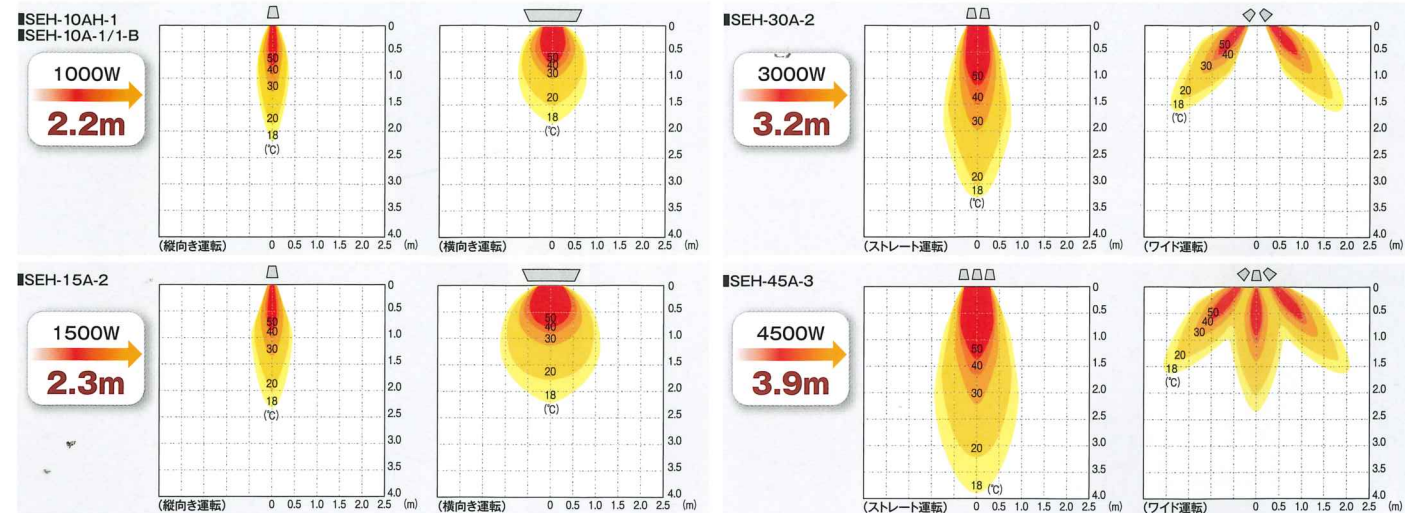

温度分布

※周囲温度10℃時の測定です。

仕様表

品番	暖房方式	発熱体本数	電源	消費電力	電源コード	使用可能温度範囲	安全装置	キャスター	ヒーター向き	温度調節	外形寸法(幅W×奥行D×高さH)	質量
SEH-10AH-1	遠赤外線輻射式	1本	100V	1,000W	長さ2m 2Pプラグ付※	-10℃~23℃	①転倒安全スイッチ ②サーマルスイッチ2個	別売品	縦・横フタタッチ切り替え	●	W330×D360×H900mm	7kg
SEH-10A-1/1-B	遠赤外線輻射式	1本	100V	1,000W	長さ2m 2Pプラグ付※	-10℃~23℃	①転倒安全スイッチ ②サーマルスイッチ2個	別売品	縦・横フタタッチ切り替え	—	W330×D360×H900mm	7kg
SEH-15A-2	遠赤外線輻射式	1本	単相 200V	1,500W	無し	-10℃~23℃	①転倒安全スイッチ ②サーマルスイッチ2個	別売品	縦・横フタタッチ切り替え	—	W330×D360×H1100mm	9kg
SEH-30A-2	遠赤外線輻射式	2本	単相 200V	3,000W	無し	-10℃~23℃	①転倒安全スイッチ ②サーマルスイッチ2個	片キャスター付属	外側最大45°	—	W480×D410×H1100mm	15kg
SEH-45A-3	遠赤外線輻射式	3本	3相 200V	4,500W	無し	-10℃~23℃	①転倒安全スイッチ2個 ②サーマルスイッチ3個	片キャスター付属	外側最大45°	—	W630×D410×H1100mm	22kg

※別途アース線を接続される際はアース線をご利用下さい。

●修理について 補修用パーツの発注および修理などのお問い合わせは、品番、製造番号、ご購入日を確認のうえ、お買い上げの販売店、または最寄りの当社支店・営業所にお申し付けください。なお、スイデン製品は、家電製品に準じた保有期間を独自設定しています。

●保証について 製品の保証期間は納入日より1年とし、次の場合に限り無償修理の対象となります。

無償保証 取扱説明書に沿った保守点検を実施したにもかかわらず、保証期間内に当社の設計・組立の不備により、故障または破損が発生した場合。(日本国内でのご使用の場合に限ります)ただし、故障または破損に起因する種々の出費およびその他の損害に関する保証はいたしかねます。また、無償修理時、故障原因に関係なく消耗し、交換が必要だと判断した部品については、有償とさせていただきます。

▲安全に関するご注意

- ●本製品を、食品・動植物・精密機器・美術品など特殊用途については、確認のうえ使用してください。品質低下などの原因になることがあります。
- ●本体には、据え付けおよび電気工事が必要な場合があります。お買い上げ販売店または専門業者にご相談ください。工事に不備があると、感電や火災・事故の原因になることがあります。
- ●浮遊粉じんやオイルミストの多い雰囲気内でのご使用は、製品の早期劣化・破損や事故の原因になることがあります。
- ●使用可能温度範囲外に設置すると、異常過熱など故障の原因になることがあります。

▲警告：設置工事や電源工事を必要とする製品については、専門業者もしくは有資格者が工事を行ってください。素人工事は、事故やトラブルの原因になります。

★長年ご使用の機器の点検を！

愛情点検

このような症状はありませんか？

- ●スイッチを入れても時々運転しないことがある
- ●運転中に異常な音や振動がある
- ●本体が変形していたり、異常に熱い
- ●焦げ臭い“におい”がする
- ●その他の異常がある

お願い
異常があれば
ご使用を
即、中止!!

このような症状のときは、故障や事故防止のため、スイッチを切り、電源プラグをコンセントから抜き、必ず販売店に点検・修理をご相談ください。

●スイデン製品取扱店

Suiden

株式会社 スイデン

●スイデン取扱店の紹介等は最寄りの支店・営業所へご連絡ください。お客様相談室もご利用ください。

東京支店 ☎(03)5831-1370 fax(03)5831-1373 北関東営業所 ☎(0277)76-1805 fax(0277)76-1807
大阪支店 ☎(06)6772-2241 fax(06)6772-7776 静岡営業所 ☎(054)280-2225 fax(054)280-2226
名古屋支店 ☎(052)882-3621 fax(052)882-3691 富山営業所 ☎(076)407-1801 fax(076)407-1802
福岡支店 ☎(092)471-6201 fax(092)471-6524 広島営業所 ☎(082)292-6311 fax(082)292-6310
仙台営業所 ☎(022)288-4777 fax(022)288-4778 高松営業所 ☎(087)843-4896 fax(087)843-4895

お客様相談室 ☎0120-285-240

●印刷物のため、製品の色は実際の色と多少異なる場合があります。
●商品の価格や仕様およびデザインは改良等のため予告なく変更する場合があります。
●修理やアフターサービスのお申し込みは、お買い上げの取扱店、または最寄りのスイデン・サービスショップへどうぞ。

◀ホームページ

https://www.suiden.com

2023年8月現在・カタログNo. SEH-2308-11.6

●スイデン製品のお求めは、上記の取扱店、右の看板の店、工具店、電材店等どうぞ！